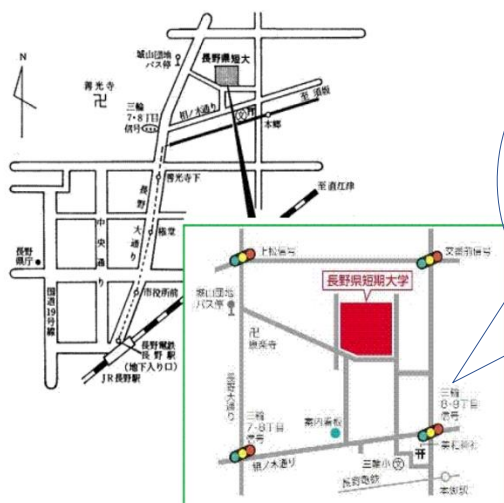

重要なお知らせ

昨年度まで学内と本学周辺に駐車スペースを確保しておりましたが、本年度はお客様用の駐車スペースがございません。ご来学の際は公共交通機関をご利用ください。何卒ご理解のほどよろしくお願いいたします。

また、近隣の皆様のご迷惑となりますので、路上駐車は絶対になさらないようよろしくお願いいたします。