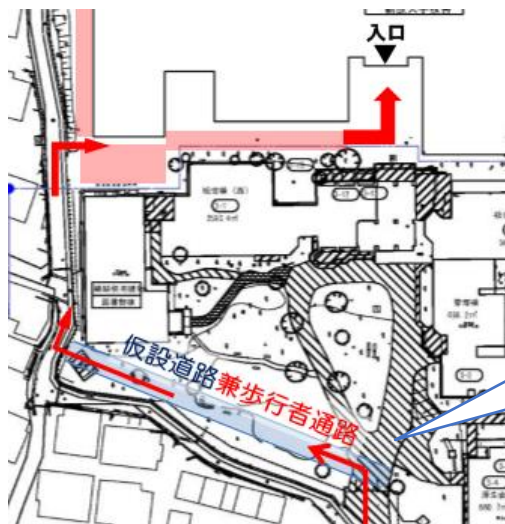

1日目と2日目で
一般公開の時間が異
なりますのでご注意
ください。

昨年でラストを迎えた全学年が揃った六鈴祭
今年は人数が減っても変わらない盛り上がりを見せます！
みなさまお誘い合わせの上、ぜひ新校舎で開催される
最後の六鈴祭にお越しください。

屋台やステージなど、イベントも盛りだくさんです！

ダンスサークル
「D&D」による
ダンスステージ

生活環境専攻による
ファッションショー

屋台
焼きそば・たこ焼き・
揚げパン・山賊焼き・
わかめうどん
など

※タイムスケジュールは追って掲載いたします。

校舎の入り口について

ただいま、旧校舎の解体工事を行っている為、入り口が複雑となっております。
下図の道をご利用のうえ、ご来学の際はご注意ください。

正門を抜けて
仮設通路へ

重要なお知らせ

昨年度まで学内と本学周辺に駐車スペースを確保しておりましたが、本年度はお客様用の駐車スペースがございません。ご来学の際は公共交通機関をご利用ください。何卒ご理解のほどよろしくお願いいたします。